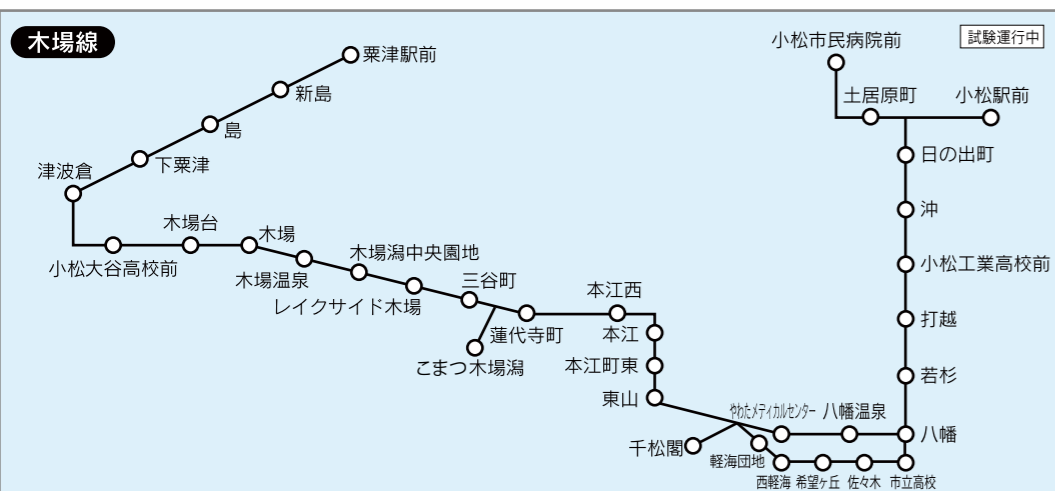

小松バス(株)路線図

(代替)

路線名(時刻表)	起点	経由地	終点
ハニベ	小松駅	市立高校前	ハニベ
寺井	小松駅	長田	寺井史跡公園
栗津B	小松駅	新道今江	栗津温泉
大杉	小松駅	千木野	上大杉
小杉	小松駅	小杉	寺井史跡公園
佐美	小松駅	日末	佐美
月津	小松駅	月津	矢田
国府	小松駅	河田	国府台
安宅	小松駅	木曾	長崎・安宅漁港

(乗合)

路線名(時刻表)	起点	経由地	終点
麦口	小松駅	西軽海	別宮
尾小屋	小松駅	八幡	尾小屋
栗津A	小松駅	栗津駅口	那谷寺
空港線	小松空港	西町	小松駅(サンルート)
市内循環線	小松駅	ブルーこまち オレンジこまち	小松駅
佐野(加賀白山バス)	小松駅	平面	辰口・いしかわ動物園

※上記路線名をクリックすると、時刻表が表示されます。

※バス停横の数字は小松駅からの料金です。

平成24年4月1日現在