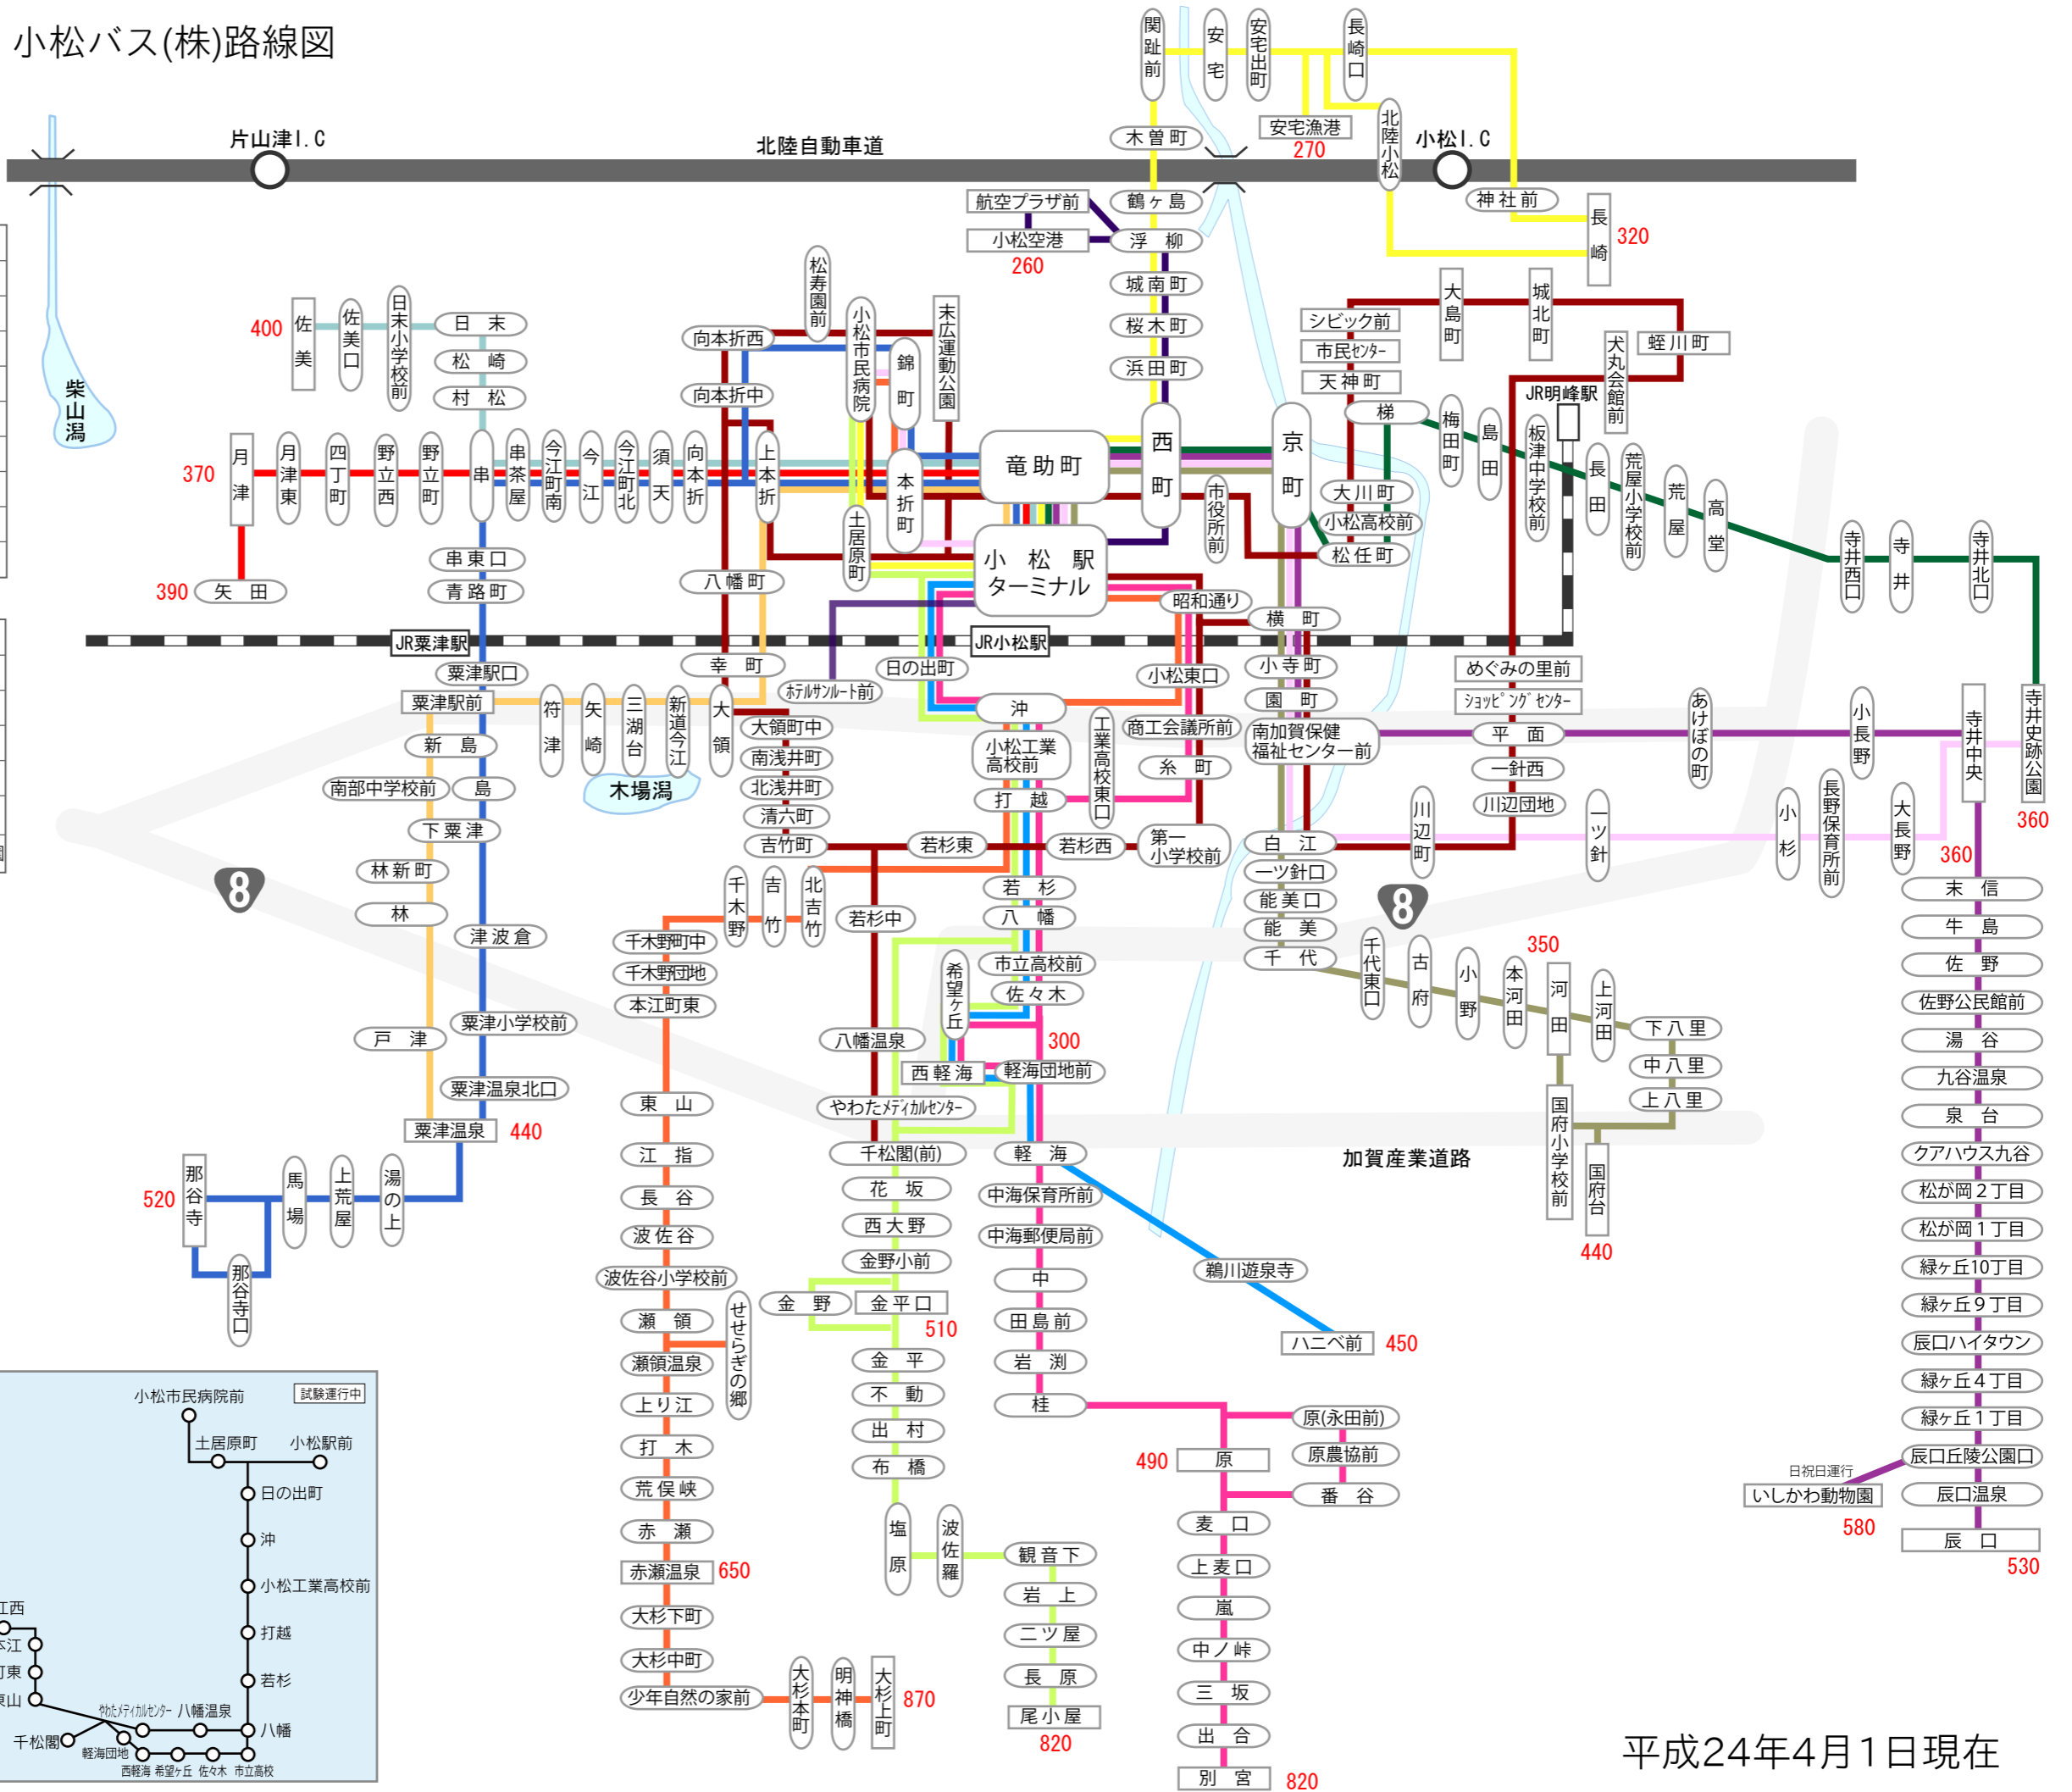

小松バス(株)路線図

(代替)

路線名(時刻表)	起点	経由地	終点
ハニベ	小松駅	市立高校前	ハニベ
寺井	小松駅	長田	寺井史跡公園
栗津B	小松駅	新道今江	栗津温泉
大杉	小松駅	千木野	上大杉
小杉	小松駅	小杉	寺井史跡公園
佐美	小松駅	日末	佐美
月津	小松駅	月津	矢田
国府	小松駅	河田	国府台
安宅	小松駅	木曾	長崎・安宅漁港

(乗合)

路線名(時刻表)	起点	経由地	終点
麦口	小松駅	西軽海	別宮
尾小屋	小松駅	八幡	尾小屋
栗津A	小松駅	栗津駅口	那谷寺
空港線	小松空港	西町	小松駅(サンルート)
市内循環線	小松駅	ブルーこまち オレンジこまち	小松駅
佐野(加賀白山バス)	小松駅	平面	辰口・いしかわ動物園

※上記路線名をクリックすると、時刻表が表示されます。

※バス停横の数字は小松駅からの料金です。

平成24年4月1日現在